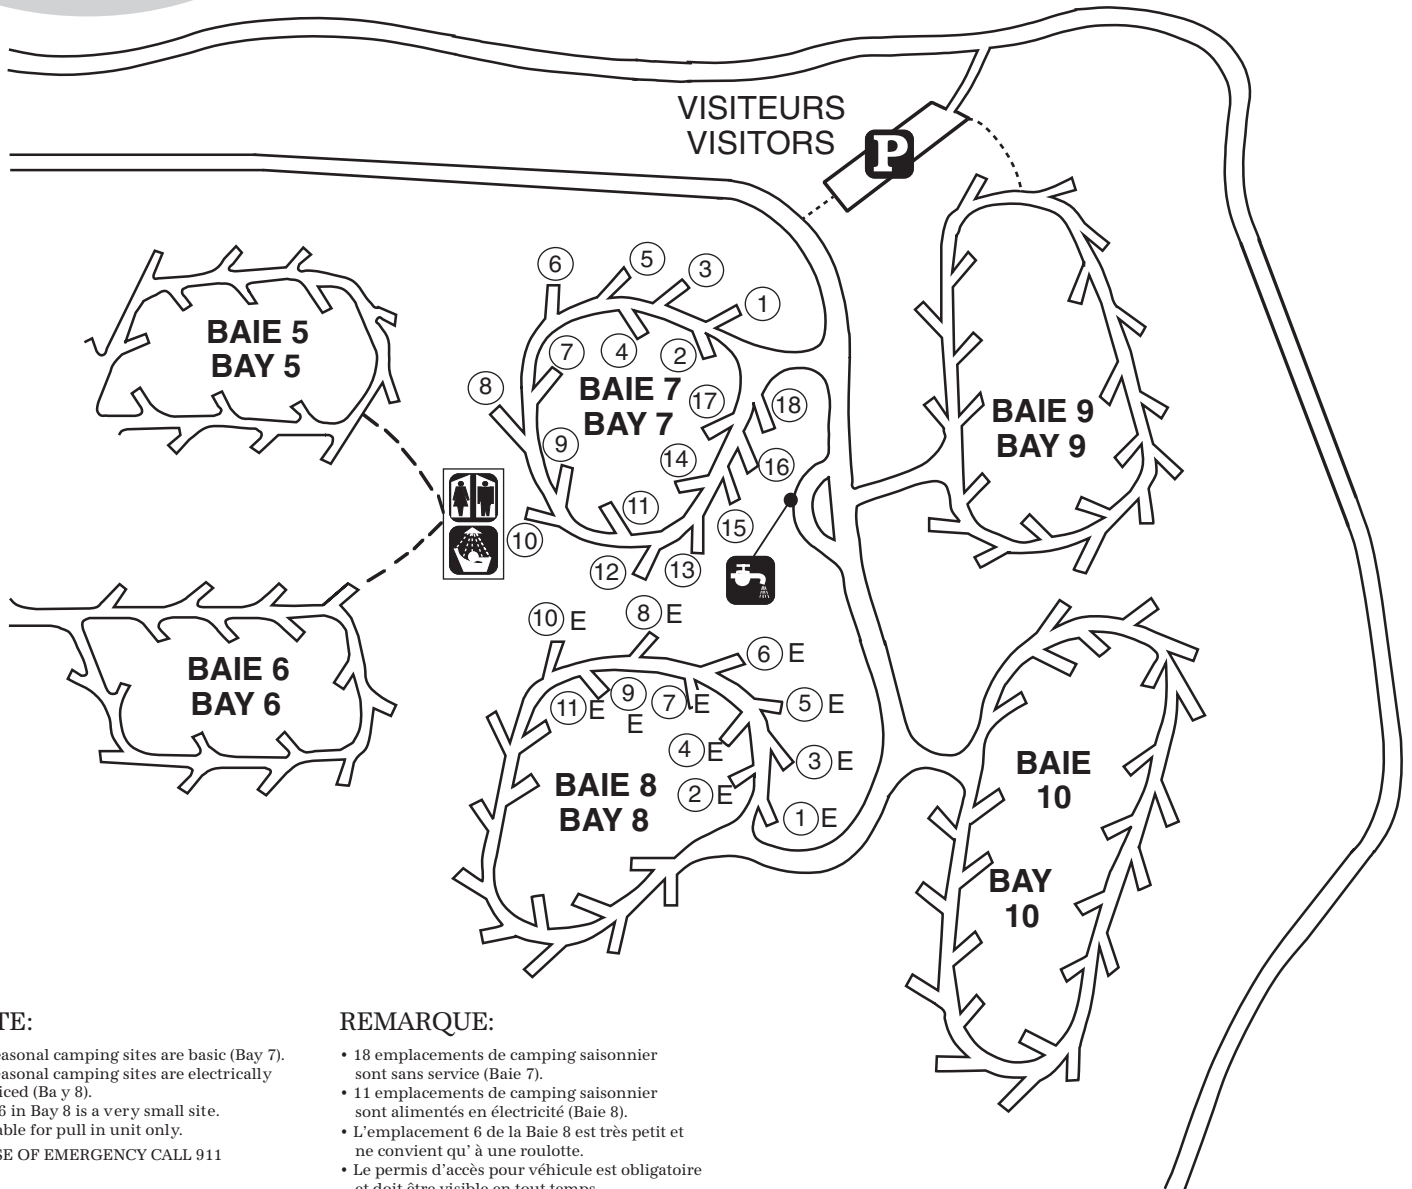

## LÉGENDE • LEGEND

DOUCHES  
SHOWERS

TOILETTES  
(MODERNES)  
WASHROOMS  
(MODERN)

STATIONNEMENT  
PARKING

EAU POTABLE  
WATER SUPPLY

E PRISES  
D'ÉLECTRICITÉ  
ELECTRICAL  
SERVICE

### NOTE:

- 18 seasonal camping sites are basic (Bay 7).
- 11 seasonal camping sites are electrically serviced (Ba y 8).
- Site 6 in Bay 8 is a very small site. Suitable for pull in unit only.

IN CASE OF EMERGENCY CALL 911

### REMARQUE:

- 18 emplacements de camping saisonnier sont sans service (Baie 7).
- 11 emplacements de camping saisonnier sont alimentés en électricité (Baie 8).
- L'emplacement 6 de la Baie 8 est très petit et ne convient qu' à une roulotte.
- Le permis d'accès pour véhicule est obligatoire et doit être visible en tout temps.

EN CASE D'URGENCES APPELEZ 911